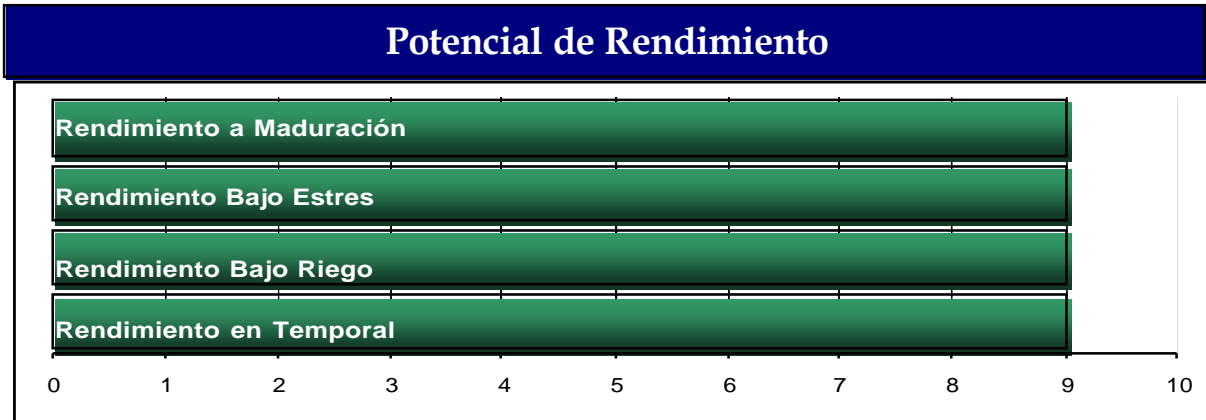

ABS- 4225

¡Para Temporal Excelente!

- Híbrido de ciclo Intermedio-Precoz
- Sistema radicular sumamente fuerte y profundo
- Planta de porte robusto
- Sus tallos son como anclas soportando su peso durante sequías prolongadas
- Panoja Semi-Abierta con grano de color rojo-bronceado
- La planta es sumamente uniforme y sus rendimientos son constantes
- Se mantiene verde hasta su cosecha
- Floración rápida y lento llenado de grano para obtener altos

Ciclo
Intermedio/Precoz
Días a Media Floración
65-70
Días a Cosecha
115 - 120

ANZU SEED
Sorgo de Grano

Características Agronómicas			
Vigor de Emergencia	Excelente	Calidad de Tallo	Excelente
Tamaño de Planta	1.10 a 1.15 mts.	Ahijamiento del Tallo	Ninguno
Tipo de Grano y de Panoja			
Color del Grano	Rojo/Bronceado	Tipo de Panoja	Semi-Abierta
Excursión	Excelente	Uniformidad de la Planta	Excelente
Secado del Grano	Excelente	Peso Específico	Excelente
Resistencia a Pulgones	Tolerante		