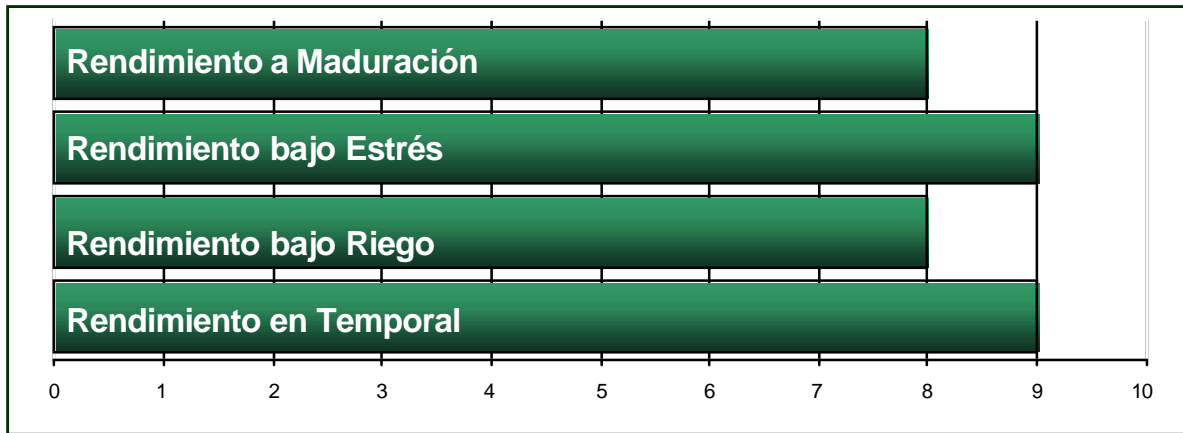

ABS- 4223

¡De Porte Bajo Pero Alto Rendimiento!

- Precoz
- Por su porte bajo soporta los vientos fuertes
- Altamente resistente al acme debido a su fuerte tallo y sistema radicular
- Panoja semi-abierta con color de grano rojo-bronceado
- Su floracion y llenado son sumamente uniformes

Ciclo
Precoz
Días a Media Floración
63-68
Días a Cosecha
115 - 120

ANZU SEED
Sorgo de Grano

Características Agronómicas			
Vigor de Emergencia	Excelente	Calidad de Tallo	Excelente
Tamaño de Planta	.95 a 1.05 mts.	Ahijamiento del Tallo	Ninguno
Tipo de Grano y de Panoja			
Color del Grano	Rojo/Bronceado	Tipo de Panoja	Semi-Abierta
Excursión	Excelente	Uniformidad de la Planta	Excelente
Secado del Grano	Excelente	Peso Especifico	Excelente
Resistencia a Pulgones	Tolerante		

Potencial de Rendimiento

A la Vanguardia en Genética

OBSERVACIONES DE MANEJO					ANCHO DEL SURCO				
Aplicación	Excelente Alternativa	Buena Alternativa	Mala Alternativa	No Recomendada	Aplicación	Excelente Alternativa	Buena Alternativa	Mala Alternativa	No Recomendada
Excelente Vigor en Suelos Altamente Productivos	X				Angosto				
Siembra en Suelos Marginales en Siembras Desfasadas		X			30 Pulgadas		X		
Cosechas Retrasadas		X			> 30 Pulgadas		X		
					DENSIDAD DE SIEMBRA				
					Alta				
					Media		X		
					Baja				